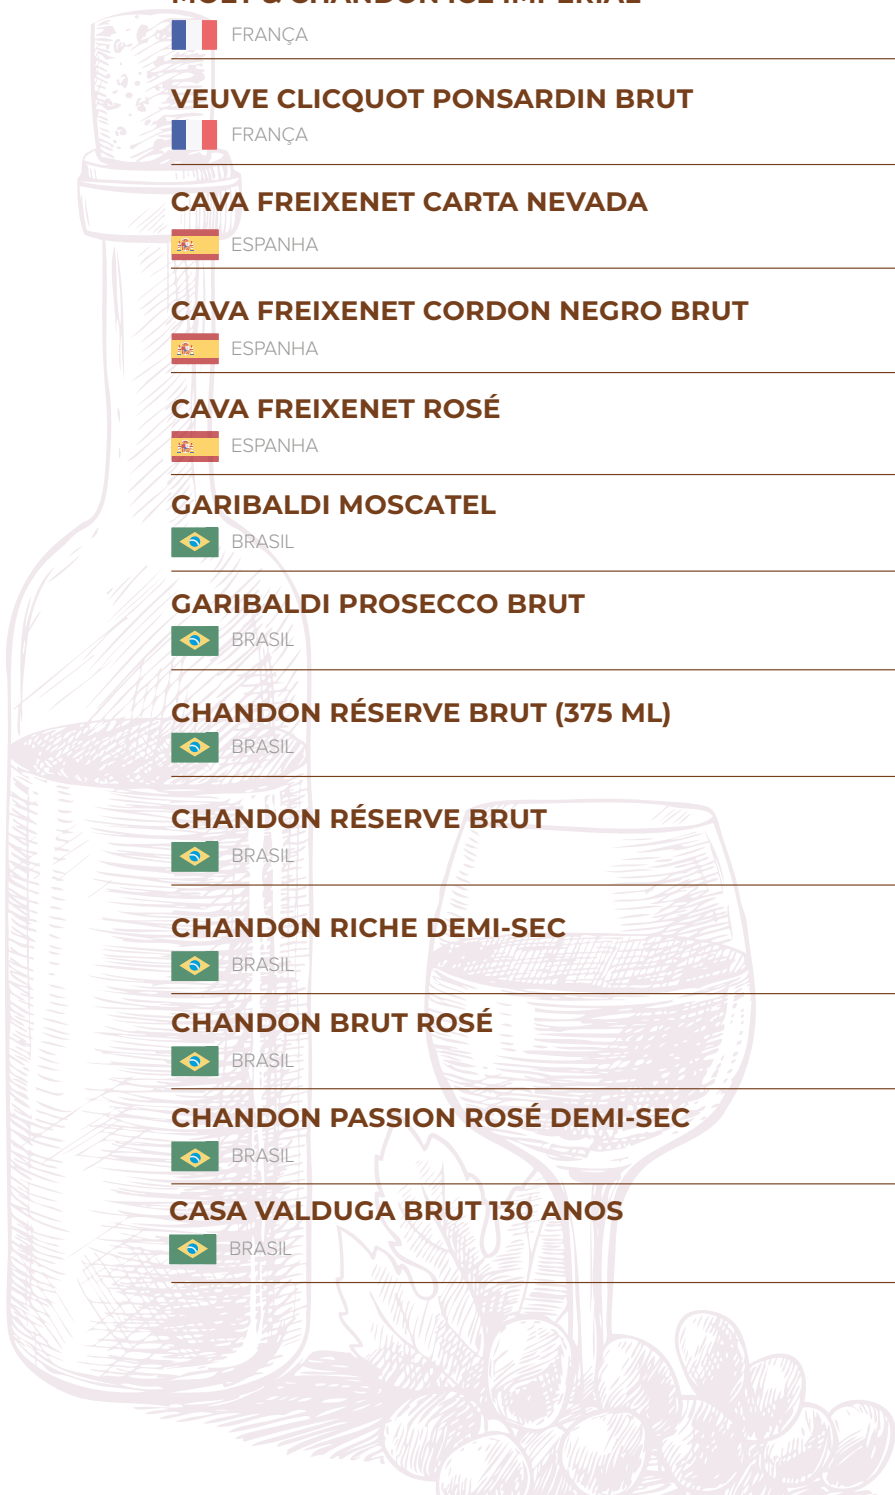

MOET & CHANDON ICE IMPÉRIAL

R\$ 920

VEUVE CLICQUOT PONSARDIN BRUT

R\$ 850

CAVA FREIXENET CARTA NEVADA

R\$ 146

CAVA FREIXENET CORDON NEGRO BRUT

R\$ 146

CAVA FREIXENET ROSÉ

R\$ 146

GARIBALDI MOSCATEL

R\$ 94

GARIBALDI PROSECCO BRUT

R\$ 94

CHANDON RÉSERVE BRUT (375 ML)

R\$ 110

CHANDON RÉSERVE BRUT

R\$ 185

CHANDON RICHE DEMI-SEC

R\$ 185

CHANDON BRUT ROSÉ

R\$ 190

CHANDON PASSION ROSÉ DEMI-SEC

R\$ 185

CASA VALDUGA BRUT 130 ANOS

R\$ 275

Brancos

NOVO MUNDO

 ARGENTINA

MENDOZA

ALTA VISTA VIVE TORRONTÉS BODEGAS ALTA VISTA	R\$ 134
TRIVENTO WHITE MALBEC TRIVENTO WHITE MALBEC	R\$ 134
NORTON SELECT CHARDONNAY BODEGAS NORTON	R\$ 120
CATENA CHARDONNAY CATENA ZAPATA	R\$ 310
TRUMPETER CHARDONNAY RUTINI	R\$ 175